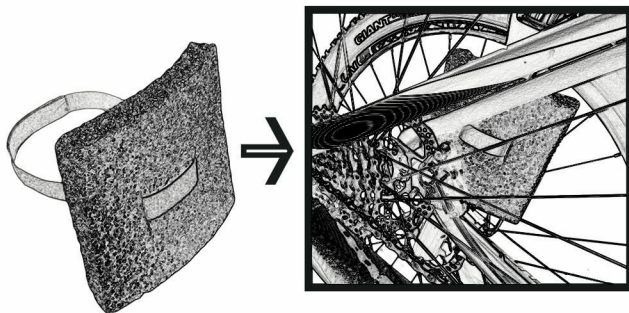

20 km --> CHECK

ACCESSORIES

50138

50536

50563

50560

50535

50535

40070

50591

50532