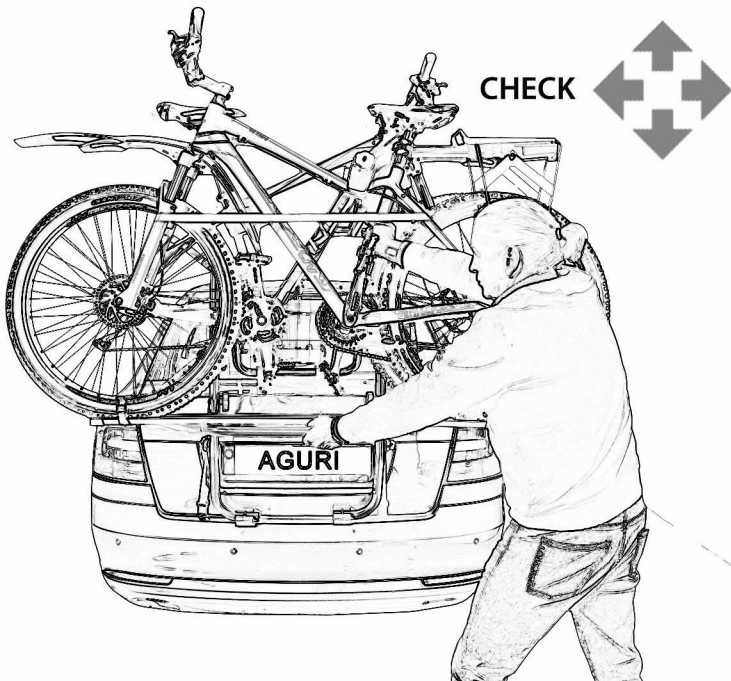

MAX 70 mm

OPTION

50536

20 km --> CHECK

ACCESSORIES

50138

50536

50563