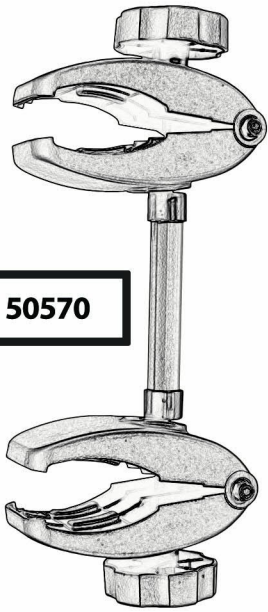

1.

50570

2.

3.

MIN 20 mm
MAX 55 mm

MIN 20 mm

MAX 70 mm