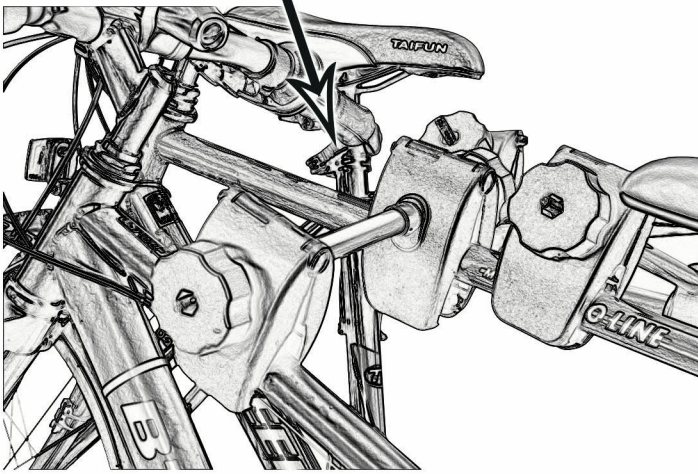

1.

50570

2.

3.

MIN 20 mm
MAX 55 mm

MIN 20 mm

MAX 70 mm