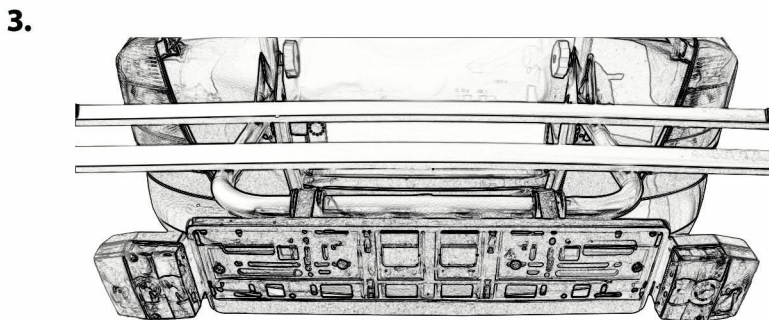

MAX 70 mm

OPTION

50536

20 km --> CHECK

ACCESSORIES

50138

50536

50563