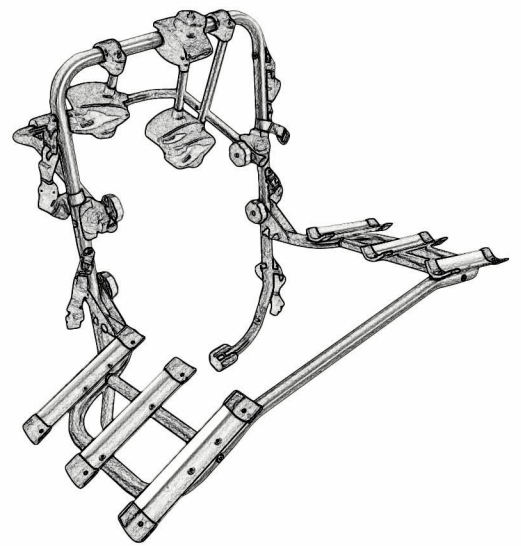

ADVANS 2

50400

ADVANS 3

50402

LIT Pritvirtinimo instrukcijos
PL Instrukcja montażu
CZ Návod na montáž
SK Návod na montáž
SLO Navodila za pritrjevanje
HR Uputa za sastavljanje
HU A felszerelés módja
GR Οδηγίες συναρμολόγησης
UA Інструкція з монтажу
BY Інструкцыя па мантажы
RO Instrucțiuni de montare
TK Uydurma talimat
N Monteringsveiledning

ADVANS 2 50400

ADVANS 3 50402

 **8,50 kg**

 **9,80 kg**

GLASS, CHROME

NO

50563

OK