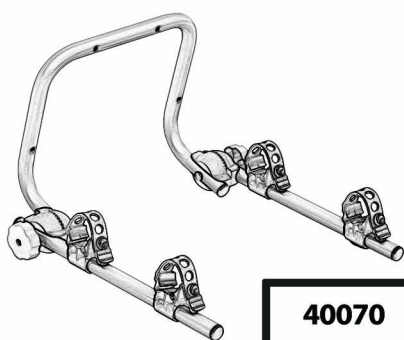

20 km --> CHECK

ACCESSORIES

50138

50536

50563

50560

50535

50535

40070

50591

50532