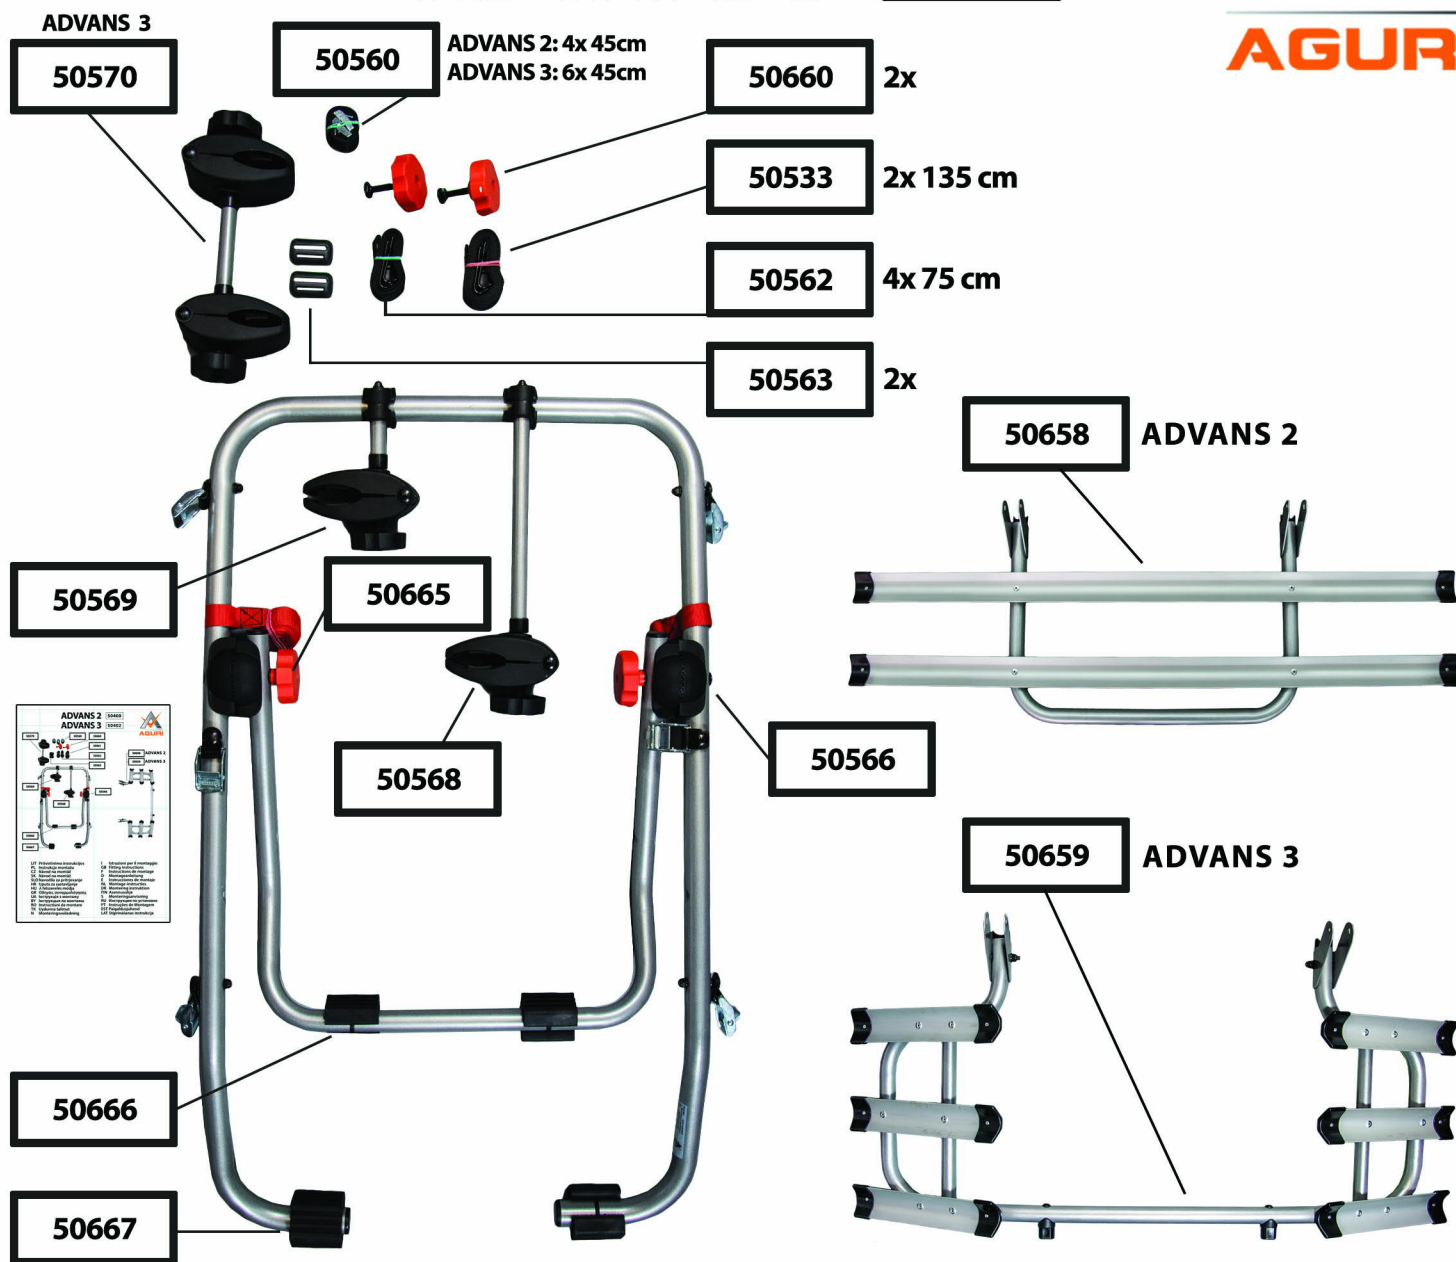

ADVANS 2

50400

ADVANS 3

50402

LIT Pritvirtinimo instrukcijos
PL Instrukcja montażu
CZ Návod na montáž
SK Návod na montáž
SLO Navodila za pritrjevanje
HR Uputa za sastavljanje
HU A felszerelés módja
GR Οδηγίες συναρμολόγησης
UA Інструкція з монтажу
BY Інструкцыя па мантажы
RO Instrucțiuni de montare
TK Uydurma talimat
N Monteringsveiledning

I Istruzioni per il montaggio
GB Fitting instructions
F Instructions de montage
D Montageanleitung
E Instrucciones de montaje
NL Montage-instructies
DK Montering instruktion
FIN Asennusohje
S Monteringsanvisning
RU Инструкция по установке
PT Instruções de Montagem
EST Paigaldusjuhend
LAT Stiprināšanas instrukcija

ADVANS 2 50400

ADVANS 3 50402

 **8,50 kg**

 **9,80 kg**

GLASS, CHROME

NO

50563

OK

MAX 70 mm

OPTION

50536

20 km --> CHECK

ACCESSORIES

50138

50536

50563