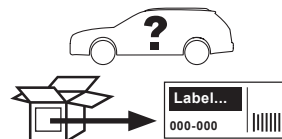

## CRUZ Optiplus Rail FIX

Lote-Lot-Lot-Lot:

**01-25**

Peso-Weight-Poids-Gewicht:

**1,12 kg / 2,47 lbs**

Kit tipo (Certificación)  
Kit type (Certification)  
Kit type (Certificat)  
Kit Typ (Zertifizierung)