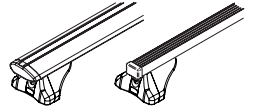

RU Крепежный комплект должен быть использован с багажной системой на крышу марки CRUZ!

EN This fixation Kit must be used with CRUZ roof rack systems!

PL Niniejszy element mocujący musi być używany z systemami bagażników dachowych firmy CRUZ!

CRUZ Airo FIX / Cruz Oplus S-FIX

11.

CRUZ Airo FIX / Cruz Oplus S-FIX

12.

CRUZ Airo FIX / Cruz Oplus S-FIX

13.

CRUZ Airo FIX / Cruz Oplus S-FIX

14.