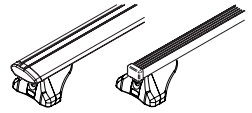

RU Крепежный комплект должен быть использован с багажной системой на крышу марки CRUZ!

EN This fixation Kit must be used with CRUZ roof rack systems!

PL Niniejszy element mocujący musi być używany z systemami bagażników dachowych firmy CRUZ!

CRUZ Airo Fuse

7. 

CRUZ Airo Fuse

8. 

CRUZ Airo Fuse 

9. 

CRUZ Airo Fuse

10.

CRUZ Airo FIX / Cruz Oplus S-FIX

11.

CRUZ Airo FIX / Cruz Oplus S-FIX

12.

CRUZ Airo FIX / Cruz Oplus S-FIX

13.

CRUZ Airo FIX / Cruz Oplus S-FIX

14.