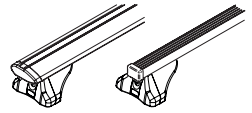

RU Крепежный комплект должен быть использован с багажной системой на крышу марки CRUZ!

EN This fixation Kit must be used with CRUZ roof rack systems!

PL Niniejszy element mocujący musi być używany z systemami bagażników dachowych firmy CRUZ!

CRUZ Airo FIX / Cruz Oplus S-FIX

11.

CRUZ Airo FIX / Cruz Oplus S-FIX

12.

CRUZ Airo FIX / Cruz Oplus S-FIX

13.

CRUZ Airo FIX / Cruz Oplus S-FIX

14.